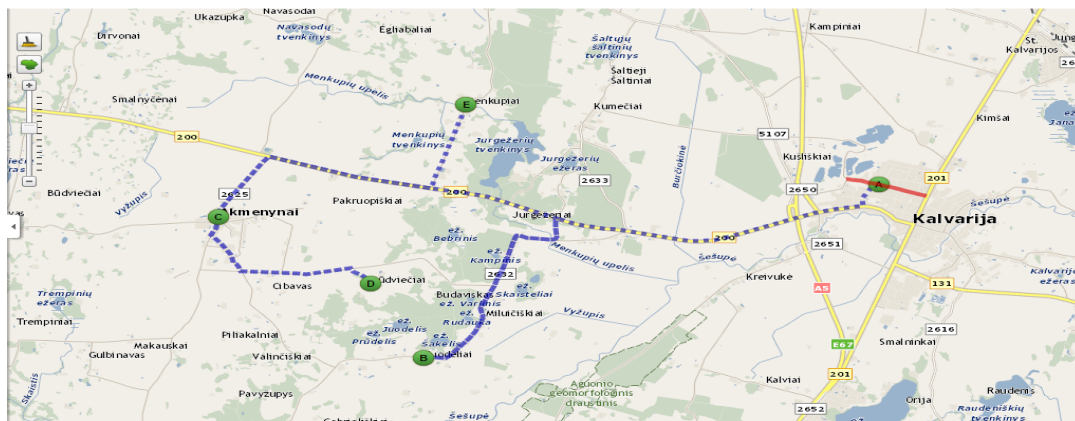

**KALVARIJOS GIMNAZIJOS MOKINIŲ, PAVEŽAMŲ GIMNAZIJOS MOKYKLINIŲ
AUTOBUSU,
MARŠRUTAS NR.1**

„Kalvarija - Juodeliai - Akmenynai - (Būdviečio kapinės) - Menkupiai – Kalvarija“

Maršrutas	Išvykimo ir parvykimo laikas*			Maršruto ilgis km. (atvežimas ir parvežimas)	Išlipančių, išlipančių mokinių skaičius
	Mokinių pavėžėjimas iš namų į KG	Atstumas tarp stotelių (km) (atvežimas)	Mokinių pavėžėjimas iš KG į namus		
Kalvarija (iš gimnazijos)	6.35	-	14.35	48 km.	-
Juodeliai (autobusų stotelė)	6.40	9	14.55		1
Grandų kaimas	6.50	6	15.05		1
Cibavo kaimas	7.00	2	15.10		1
Trempinių kaimas	7.05	2	15.20		2
Jurgiškių kaimas	7.10	4	15.17		1
Būdviečių kaimo sankryža	7.15	5	15.15		4
Akmenynai (autobusų stotelė)	7.20	8	15.00		5
Menkupiai (Bindokų kiemas)	7.25	6	15.25		2
Jurgežeriai (Sankryža)	7.30	3	15.50		3
Kalvarija (į gimnaziją)	7.35	3	15.35		-
Iš viso:		48 km.			48

*laikas yra orientacinis

Maršrutas Nr. 1

„Kalvarija - Juodeliai - Akmenynai - (Būdviečio kapinės) - Menkupiai – Kalvarija“

**KALVARIJOS GIMNAZIJOS MOKINIŲ, PAVEŽAMŲ GIMNAZIJOS MOKYKLINIŲ
AUTOBUSU, MASRŠRUTO NR. 1, SĄRAŠAS**