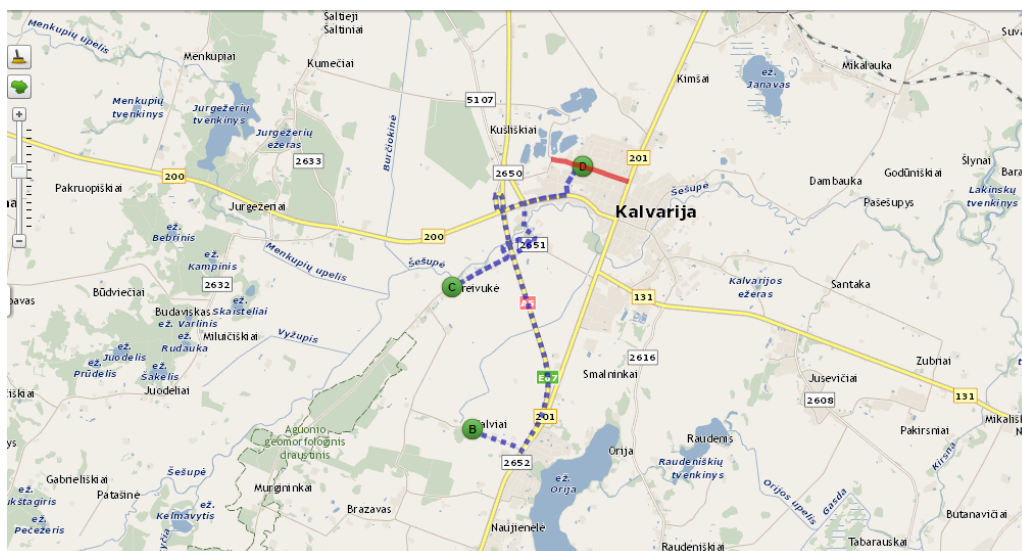

**KALVARIJOS GIMNAZIJOS MOKINIŲ, PAVEŽAMŲ GIMNAZIJOS MOKYKLINIŲ
AUTOBUSU,
MARŠRUTAS NR. 2**

„Kalvarija (Gimnazija) - Kalviai (Kalasauskų kiemas) – Kreivukė – Kalvarija (Gimnazija)“

Maršrutas	Išvykimo ir parvykimo laikas*			Maršruto ilgis km.	Įlipančių, išlipančių mokinių skaičius
	Mokinių pavėžėjimas iš namų į KG	Atstumas tarp stotelių (km)	Mokinių pavėžėjimas iš KG į namus		
Kalvarija (Gimnazija)	7.40	-	16.00	24 km.	-
Kalviai (Kalasauskų kiemas)	7.45	5	16.05		8
Kreivukė	7.50	4	16.10		7
Kalvarija (Gimnazija)	7.55	3	16.15		-
Iš viso:		<u>24 km.</u>		<u>24km.</u>	<u>15</u>

*laikas yra orientacinis

Maršrutas Nr. 2

„Kalvarija (Gimnazija) - Kalviai (Kalasauskų kiemas) – Kreivukė – Kalvarija (Gimnazija)“

**KALVARIJOS GIMNAZIJOS MOKINIŲ, PAVEŽAMŲ GIMNAZIJOS MOKYKLINIŲ
AUTOBUSU, MARŠRUTO NR. 2, SĄRAŠAS**