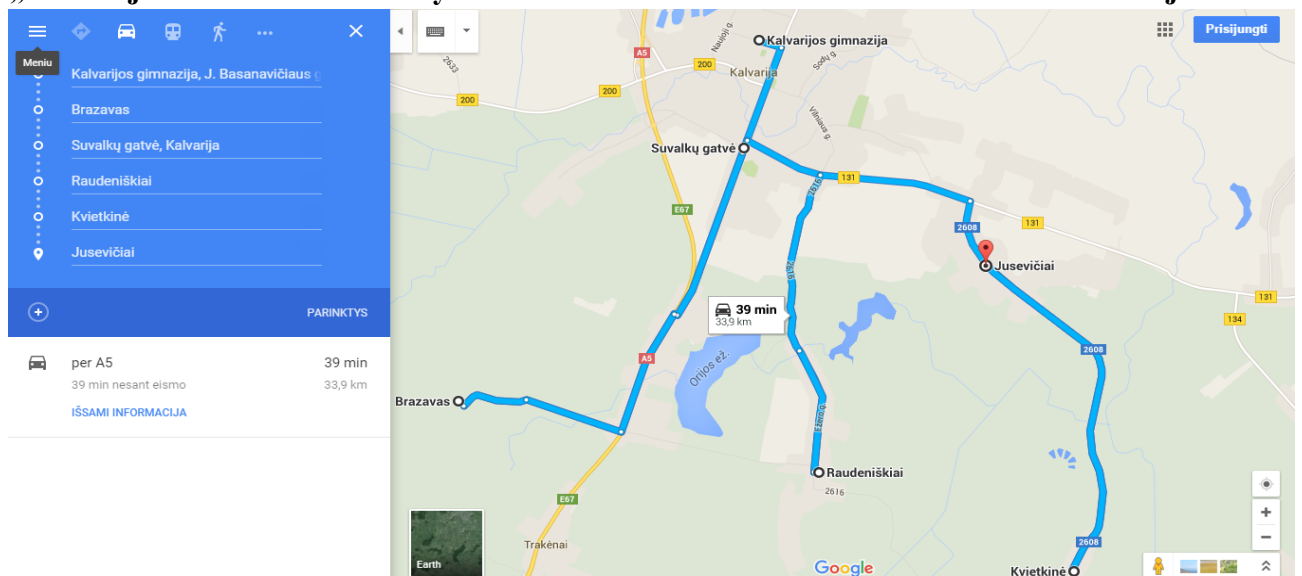

**KALVARIJOS GIMNAZIJOS JUSEVIČIŲ SKYRIAUS MOKINIŲ, PAVEŽAMŲ
GIMNAZIJOS MOKYKLINIŲ AUTOBUSU,
MARŠRUTAS NR. 3**

„Kalvarija –Brazavas - Raudeniškiai – Kvietkinė – Jusevičiai – Kalvarija“

Maršrutas	Išvykimo ir parvykimo laikas *			Maršruto ilgis km.	Įlipančių, išlipančių mokinių skaičius
	Mokinių pavėžėjimas iš namų į KG	Atstumas tarp stotelių (km)	Mokinių pavėžėjimas iš KG į namus		
Kalvarija (Gimnazija)	8.00		14.25	40 km.	-
Taikos ir Vytauto gatvių sankryža	8.03	1	14.22		1
Vytauto g. 89	8.06	1	14.19		1
Suvalkų gatvė	8.10	1	14.15		2
Brazavas	8.15	6	14.10		3
Raudeniškiai	8.25	11	14.05		3
Kvietkinė	8.35	10	13.55		3
Jusevičiai	8.45	4	13.45		-
Kalvarija (Gimnazija)	8.55	6	13.35		-
Iš viso:		<u>40km.</u>		<u>80km</u>	<u>13</u>

*laikas yra orientacinis

Maršrutas Nr. 3

„Kalvarija –Brazavas – Kareivynės - Raudeniškiai – Kvietkinė – Jusevičiai – Kalvarija“

**KALVARIJOS GIMNAZIJOS JUSEVIČIŲ SKYRIAUS, MOKINIŲ, PAVEŽAMŲ
MOKYKLINIŲ AUTOBUSŲ, SĄRAŠAS**