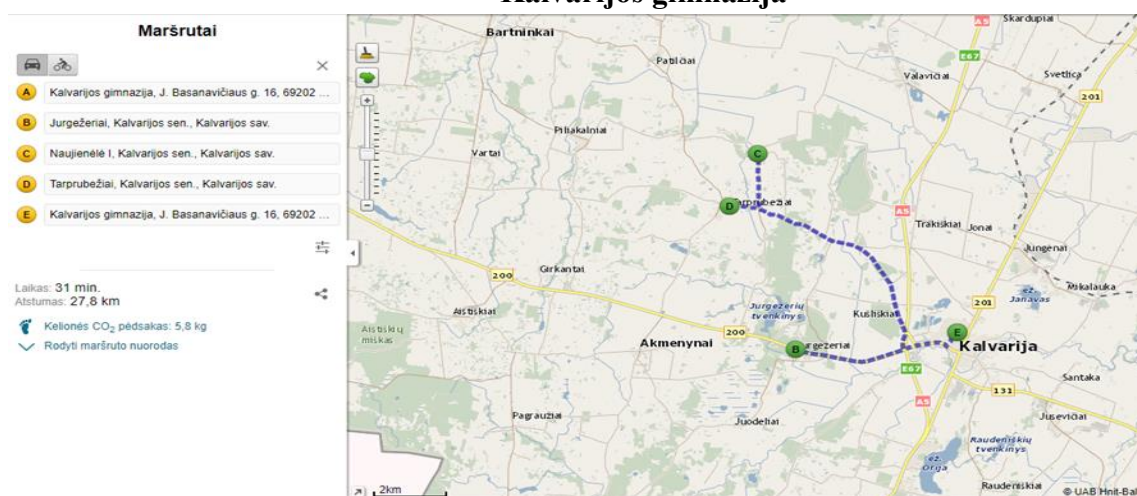

**KALVARIJOS GIMNAZIJOS MOKINIŲ, PAVEŽAMŲ GIMNAZIJOS ANTRUOJU
MOKYKLINIU AUTOBUSU,
MARŠRUTAS NR. 1**

„Kalvarijos gimnazija - Jurgežeriai - Naujienelė - Tarprubežiai –Alksninė - Kalvarijos
gimnazija“

Maršrutas	Mokinių pavėžėjimas iš Kalvarijos gimnazijos į namus	Atstumas tarp stotelių (km)	Maršruto ilgis (atvežimas ir parvežimas)	Įlipančių mokinių skaičius
Kalvarija (iš gimnazijos)	12.50	-	37 km	-
Jurgežeriai	13.00	5		3
Naujienelė	13.10	10		2
Tarprubežiai	13.20	4		11
Alksninė	13.25	8		-
Kalvarija	13.30	10		-
Iš viso:				<u>16</u>

*laikas yra orientacinis

**Maršrutas Nr.3 „Kalvarijos gimnazija - Jurgežeriai - Naujienelė - Tarprubežiai –Alksninė -
Kalvarijos gimnazija“**