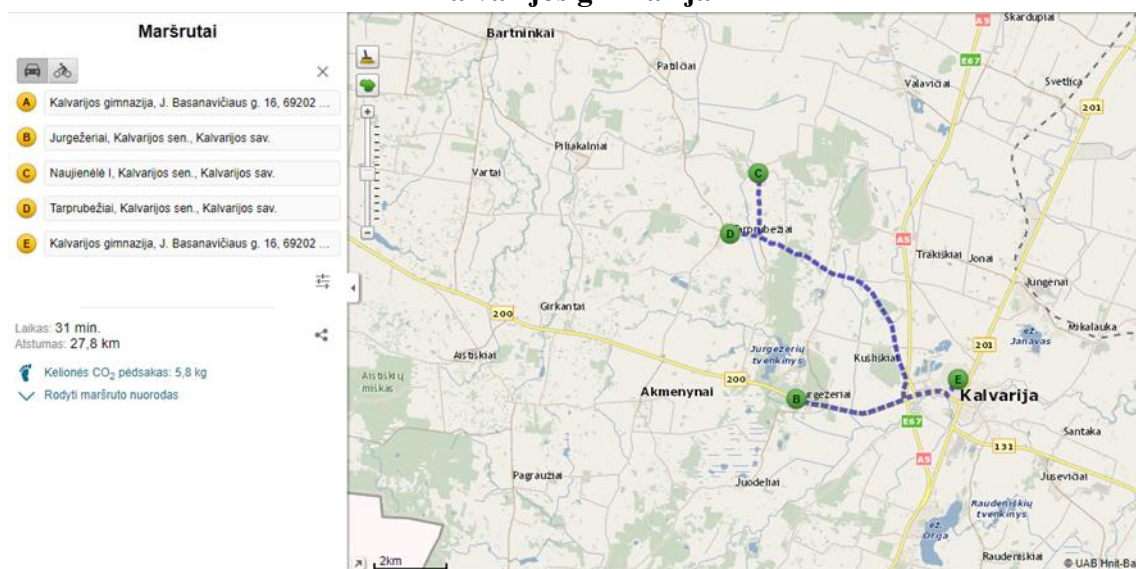

**KALVARIJOS GIMNAZIJOS MOKINIŲ, PAVEŽAMŲ GIMNAZIJOS ANTRUOJU
MOKYKLINIU AUTOBUSU,
MARŠRUTAS NR. 2**

„Kalvarijos gimnazija - Jurgežeriai - Naujienelė - Tarprubežiai –Alksninė - Kalvarijo
gimnazija“

Maršrutas	Mokinių pavėžėjimas iš Kalvarijos gimnazijos į namus	Atstumas tarp stotelių (km)	Maršruto ilgis (atvežimas ir parvežimas)	Įlipančių mokinių skaičius
Kalvarija (iš gimnazijos)	14.40	-	37 km	-
Jurgežeriai	14.50	5		-
Naujienelė	15.00	10		1
Tarprubežiai	15.05	4		7
Alksninė	15.10	8		5
Kalvarija	15.15	10		-
Iš viso:				<u>13</u>

*laikas yra orientacinis

**Maršrutas Nr.4 „Kalvarijos gimnazija - Jurgežeriai - Naujienelė - Tarprubežiai –Alksninė -
Kalvarijos gimnazija“**