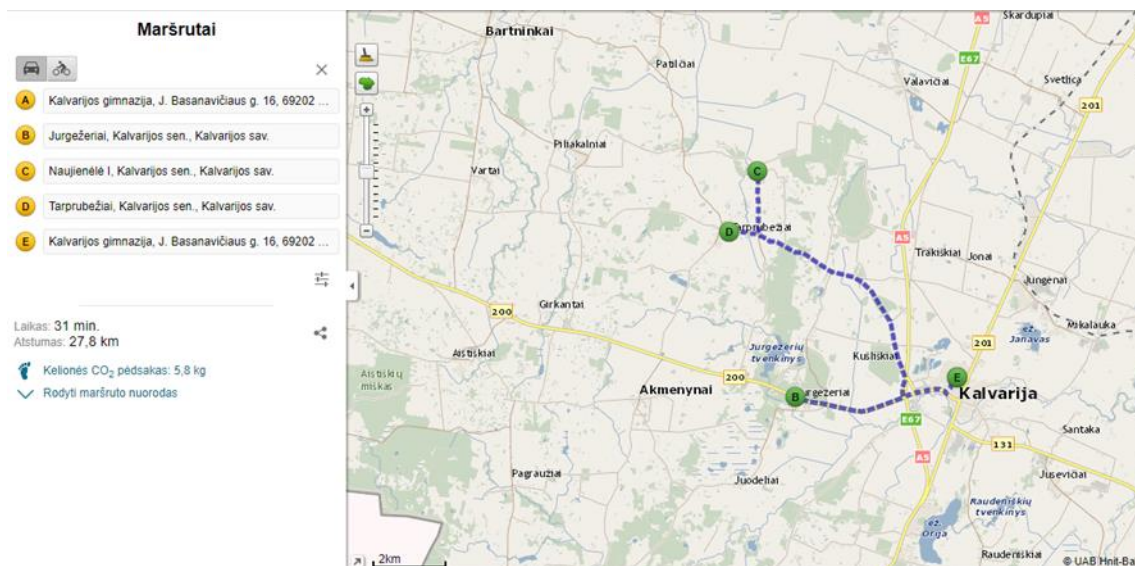

Kalvarijos gimnazijos direktoriaus  
2017 m. rugsėjo 1 d. įsakymo Nr. V1-124  
8 priedas

**KALVARIJOS GIMNAZIJOS MOKINIŲ, PAVEŽAMŲ GIMNAZIJOS ANTRUOJU  
MOKYKLINIU AUTOBUSU,  
MARŠRUTAS NR. 1**

**„Kalvarijos gimnazija - Jurgežeriai - Naujienelė - Tarprubežiai – Alksninė - Kalvarijo gimnazija“**

Maršrutas	Mokinių pavėžėjimas iš namų į Alksninės pradinę mokyklą	Atstumas tarp stotelių (km)	Maršruto ilgis (atvežimas ir parvežimas)	Įlipančių mokinių skaičius
Kalvarija (iš gimnazijos)	6.40	-	<b>37 km</b>	-
Jurgežeriai	6.50	5		4
Naujienelė	7.00	10		3
Alksninė	7.10	8		5
Kalvarija	7.25	14		-
<b>Iš viso:</b>				<b><u>12</u></b>

\*laikas yra orientacinis

**Maršrutas Nr.1 „Kalvarijos gimnazija – Jurgežeriai – Naujienelė – Alksninė – Kalvarijo gimnazija“**

**KALVARIJOS GIMNAZIJOS MOKINIŲ, PAVEŽAMŲ GIMNAZIJOS ANTRUOJU  
MOKYKLINIU AUTOBUSU,  
MARŠRUTAS NR. 2**