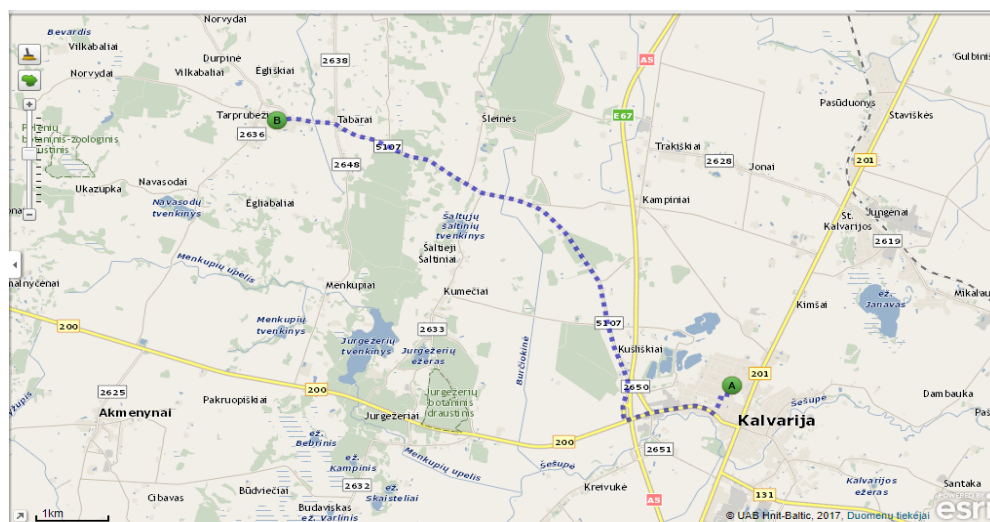

\*laikas yra orientacinis

**Maršrutas Nr.1 „Kalvarijos gimnazija – Jurgežeriai – Naujienelė – Alksninė – Kalvarijo gimnazija“**

**KALVARIJOS GIMNAZIJOS MOKINIŲ, PAVEŽAMŲ GIMNAZIJOS ANTRUOJU  
MOKYKLINIU AUTOBUSU,  
MARŠRUTAS NR. 2**

**„Kalvarijos gimnazija - Tarprubežiai- Kalvarijo gimnazija“**

Maršrutas	Mokinių pavėžėjimas iš namų į Alksninės pradinę mokyklą	Atstumas tarp stotelių (km)	Maršruto ilgis (atvežimas ir parvežimas)	Įlipančių mokinių skaičius
Kalvarija (iš gimnazijos)	7.25	-	21km	-
Tarprubežiai	7.35	21		17
Kalvarija	7.50	-		-
<b>Iš viso:</b>				<b><u>17</u></b>

\*laikas yra orientacinis

**Maršrutas Nr. 2 „Kalvarijos gimnazija -Tarprubežiai –Kalvarijos gimnazija“**

**KALVARIJOS GIMNAZIJOS MOKINIŲ, PAVEŽAMŲ GIMNAZIJOS ANTRUOJU  
MOKYKLINIU AUTOBUSU,  
MARŠRUTAS NR. 1**